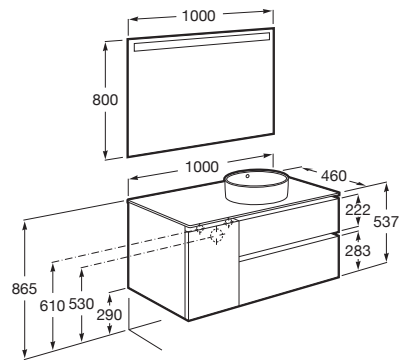

THE GAP

Pack (mueble base de dos cajones y una puerta para lavabo de sobre encimera a la derecha y espejo LED)

MEDIDAS

Longitud 1000 mm
Anchura 460 mm
Altura 537 mm

COLORES Y ACABADOS

PVPR (IVA INCLUIDO)

1159,18 €

DIBUJOS TÉCNICOS

CARACTERÍSTICAS

Pack - Conjunto de mueble base de dos cajones y una puerta para lavabo de sobre encimera a la derecha y espejo Eidos con luz LED integrado en la parte superior. No incluye lavabo ni grifería.

Espejo / Iluminación: Integrada en el espejo

Espejo / Tipo de luz: Led

Espejo / Índice de Protección de la luz: IP 44

Material / Lavabo: Porcelana

Material / Mueble base: Tablero de partículas

Medidas / Espejo / Altura (mm): 800

Medidas / Espejo / Longitud (mm): 1000

Medidas / Lavabo y mueble / Altura (mm): 18

Mueble base / Combinación de puertas y cajones: 1 Puerta y 2 Cajones

Mueble base / Estantes internos: 2

Mueble base / Separadores internos